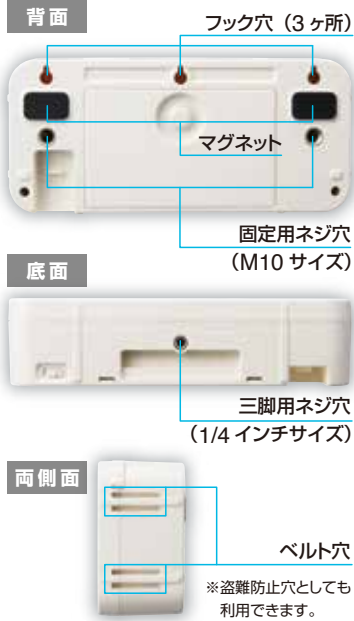

人が近づくと、 音声でお知らせ！

担当者が
ご案内します

※使用している写真はイメージです。

お知らせボイス

最大録音可能時間
約180秒

最大音量
約80デシベル
当社基準(対象物から1mの場合)
の測定による

防水防塵
IP54相当
(単3形アルカリ乾電池使用時のみ)

2WAY電源
乾電池
ACアダプタ
(別売)

「案内」「注意喚起」「店頭 POP」など どんなシーンでも設置可能

※使用している写真はイメージです。
※メッセージボードなしでもご利用いただけます。

あらゆる設置方法に対応!

平置き(縦・横置き)、固定用ネジ穴・フック穴・マグネットによる壁面への取付や、三脚用ネジ穴、ベルト穴を使用した設置が可能です。

人感センサー対応 センサー ON/OFF 切替機能付き

人感センサーを必要としない場面では、センサーを OFF にすることで、録音した音声を「リピート再生」も可能です。