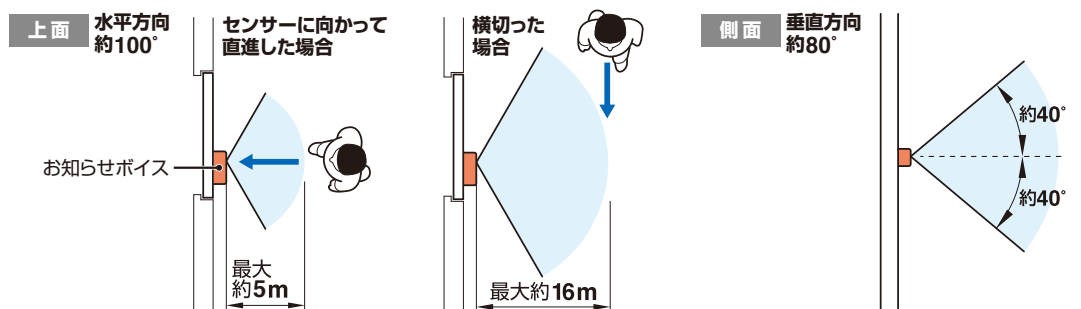

「案内」「注意喚起」「店頭 POP」など どんなシーンでも設置可能

※使用している写真はイメージです。
※メッセージボードなしでもご利用いただけます。

あらゆる設置方法に対応!

平置き(縦・横置き)、固定用ネジ穴・フック穴・マグネットによる壁面への取付や、三脚用ネジ穴、ベルト穴を使用した設置が可能です。

人感センサー対応 センサー ON/OFF 切替機能付き

人感センサーを必要としない場面では、センサーを OFF にすることで、録音した音声を「リピート再生」も可能です。

※録音した音声が終わると、空白時間 30 秒を経て、再度同じ音声がリピート再生されます。

人感センサー仕様