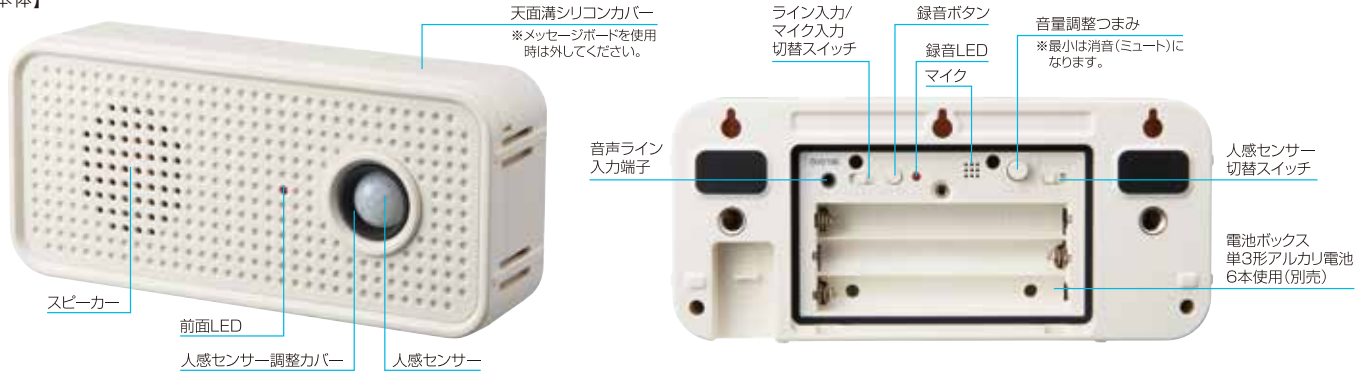

メッセージボードテンプレート
ダウンロードサイト

https://kingjim.jp/gv10_guide/

一部抜粋

主な仕様

【本体】

付属品

【メッセージボード】

内寸法: 約 W208×H113mm

【ライン入力ケーブル】

【人感センサー調整カバー(4種)】

※カバーは手で簡単に脱着が可能です。

A/B/C: 片側を検知させない場合に装着
D: 両側を検知させない場合に装着

お知らせボイス GV10シロ

1個〈本体価格〉	¥11,000 + 消費税
JANコード	4971660777860
外形寸法	本体: 約 221(W)×100(H)×56(D)mm (メッセージボードは除く) メッセージボード: 約 220(W)×128(H)×3(D)mm
質量	約 460g(電池、メッセージボードは除く)
防塵防水性能	IP54 相当(単3形アルカリ乾電池使用時のみ)
電源	単3形アルカリ乾電池 ×6 本(別売) ACアダプタ(別売)
電池寿命	約6ヶ月(人感センサー ON かつ音量「中」の状態、10秒の音声を1日あたり30回センサー感知時) ※使用条件により異なります。
感知距離	本体に向かう時: 最大約5m、本体の正面を横切る時: 最大約16m ※使用条件により異なります。
感知角度	水平方向: 100°、垂直方向: 80° ※使用条件により異なります。
動作環境	温度: 5~35℃、湿度 30~80% ※非結露
保存環境	温度: -10~55℃、湿度 5~80% ※非結露
各種ネジ穴	固定用ネジ穴: M10 サイズ、深さ約16mm、ピッチ1.5mm 三脚用ネジ穴: 1/4インチサイズ、深さ約12mm、1/4-20UNC
材質	PC
セット内容	天面満シリコンカバー、人感センサー調整カバー(4種)、メッセージボード、ライン入力ケーブル(50cm)、取扱説明書(保証書付)