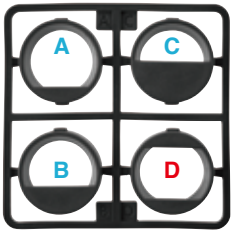

メッセージボードテンプレート
ダウンロードサイト

https://kingjim.jp/gv10_guide/

一部抜粋

主な仕様

【本体】

付属品

【メッセージボード】

内寸法: 約 W208×H113mm

【ライン入力ケーブル】

【人感センサー調整カバー(4種)】

※カバーは手で簡単に脱着が可能です。

A/B/C: 片側を検知させない場合に装着
D: 両側を検知させない場合に装着

お知らせボイス GV10シロ

1個〈本体価格〉	¥11,000 + 消費税
JANコード	4971660777860
外形寸法	本体: 約 221(W)×100(H)×56(D)mm (メッセージボードは除く) メッセージボード: 約 220(W)×128(H)×3(D)mm
質量	約 460g(電池、メッセージボードは除く)
防塵防水性能	IP54 相当(単3形アルカリ乾電池使用時のみ)
電源	単3形アルカリ乾電池 ×6 本(別売) ACアダプタ(別売)
電池寿命	約6ヶ月(人感センサー ON かつ音量「中」の状態、10秒の音声を1日あたり30回センサー感知時) ※使用条件により異なります。
感知距離	本体に向かう時: 最大約5m、本体の正面を横切る時: 最大約16m ※使用条件により異なります。
感知角度	水平方向: 100°、垂直方向: 80° ※使用条件により異なります。
動作環境	温度: 5~35℃、湿度 30~80% ※非結露
保存環境	温度: -10~55℃、湿度 5~80% ※非結露
各種ネジ穴	固定用ネジ穴: M10 サイズ、深さ約16mm、ピッチ1.5mm 三脚用ネジ穴: 1/4インチサイズ、深さ約12mm、1/4-20UNC
材質	PC
セット内容	天面満シリコンカバー、人感センサー調整カバー(4種)、メッセージボード、ライン入力ケーブル(50cm)、取扱説明書(保証書付)